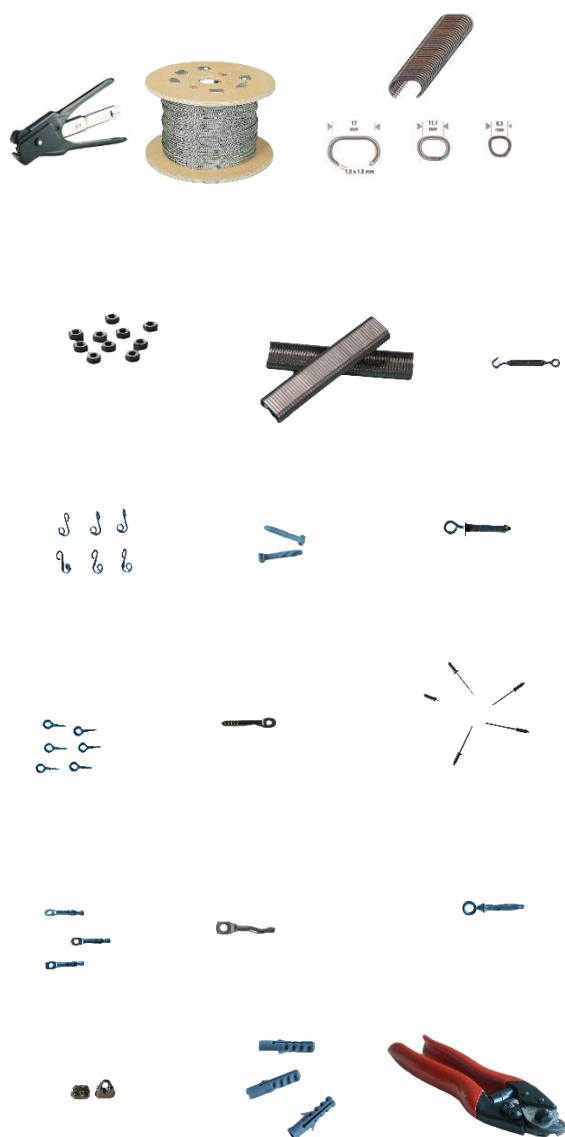

START PEST

PEST KOMPANY
for trained professional

ACCESSORI RETI
ANTIVOLATILI

Scheda Tecnica rev. 10/01/2022

SCHEDA TECNICA

Accessori Reti Antivolatili

ACCESSORI RETI ANTIVOLATILI

- a) Impiego
1) applicazione di reti antivolatili
- b) Caratteristiche
1) cerniere per aperture e manutenzioni reti, via di fuga, inserto chiusura rete, cavi acciaio inossidabile AISI 316, anellatrice, cesoia, forbice knipex, accessori vari.

Codici articolo	Articoli
MPRPM032N MPRPM032P	CERNIERE PER RETI NERA/PIETRA da 0,5/1/2 m - su misura
MPRPM032V	VIA DI FUGA
MPRPM032I	INSERTO CHIUSURA RETE x maglie50/19/28
MPRPM033	CAVO INOX / ZINCATO - dn 2/2,5mm
MPRPM034	MORSETTO INOX 3mm per cavo 2,5 mm
MPRPM035	RICCIOLO PASSACAVO
MPRPM036	CRIMPATRICE PER MANICOTTI - per manicotti da 1 a 2 mm
MPRPM037	MANICOTTI RAME/ALLUMINIO - per cavi da 2/2,5 mm
MPRPM038I MPRPM038Z	TENDITORI INOX / ZINCATO OCCHIO/OCCHIO OCCHIO/GANCIO M4Ø4 mm-M5Ø 5mm-M6Ø 6 mm
MPRPM039A	ANELLATRICE MANUALE
MPRPM039C	CESOIA PROFESSIONALE
MPRPM039F	FORBICE KNIPEX PER TAGLIO RETE POLIETILENE
MPRPM040	ANELLI INOX-ZINCATI-ALLUMINIO-fermarete
MPRPM041T MPRPM041V	TASSELLI TAM/INOX/NYLON/A BATTERE/CON OCCHIOLO
MPRPM041C	VITI A OCCHIOLO/INOX/RICURVE/AUTOFILETTANTI/AUTOPERFORANTI
MPRPM041R	CLIPS ZINCATE RIVETTI RAME/TESTA DI MORO

PEST KOMPANY
for trained professional

c) Animali target
1) Volatili problematici

d) Confezione
1) 1 pezzo

AVVERTENZE: il prodotto oggetto della presente scheda tecnica può essere oggetto di modifica nel tempo per cui le immagini inserite sono da ritenersi a scopo illustrativo e non rappresentative del medesimo.