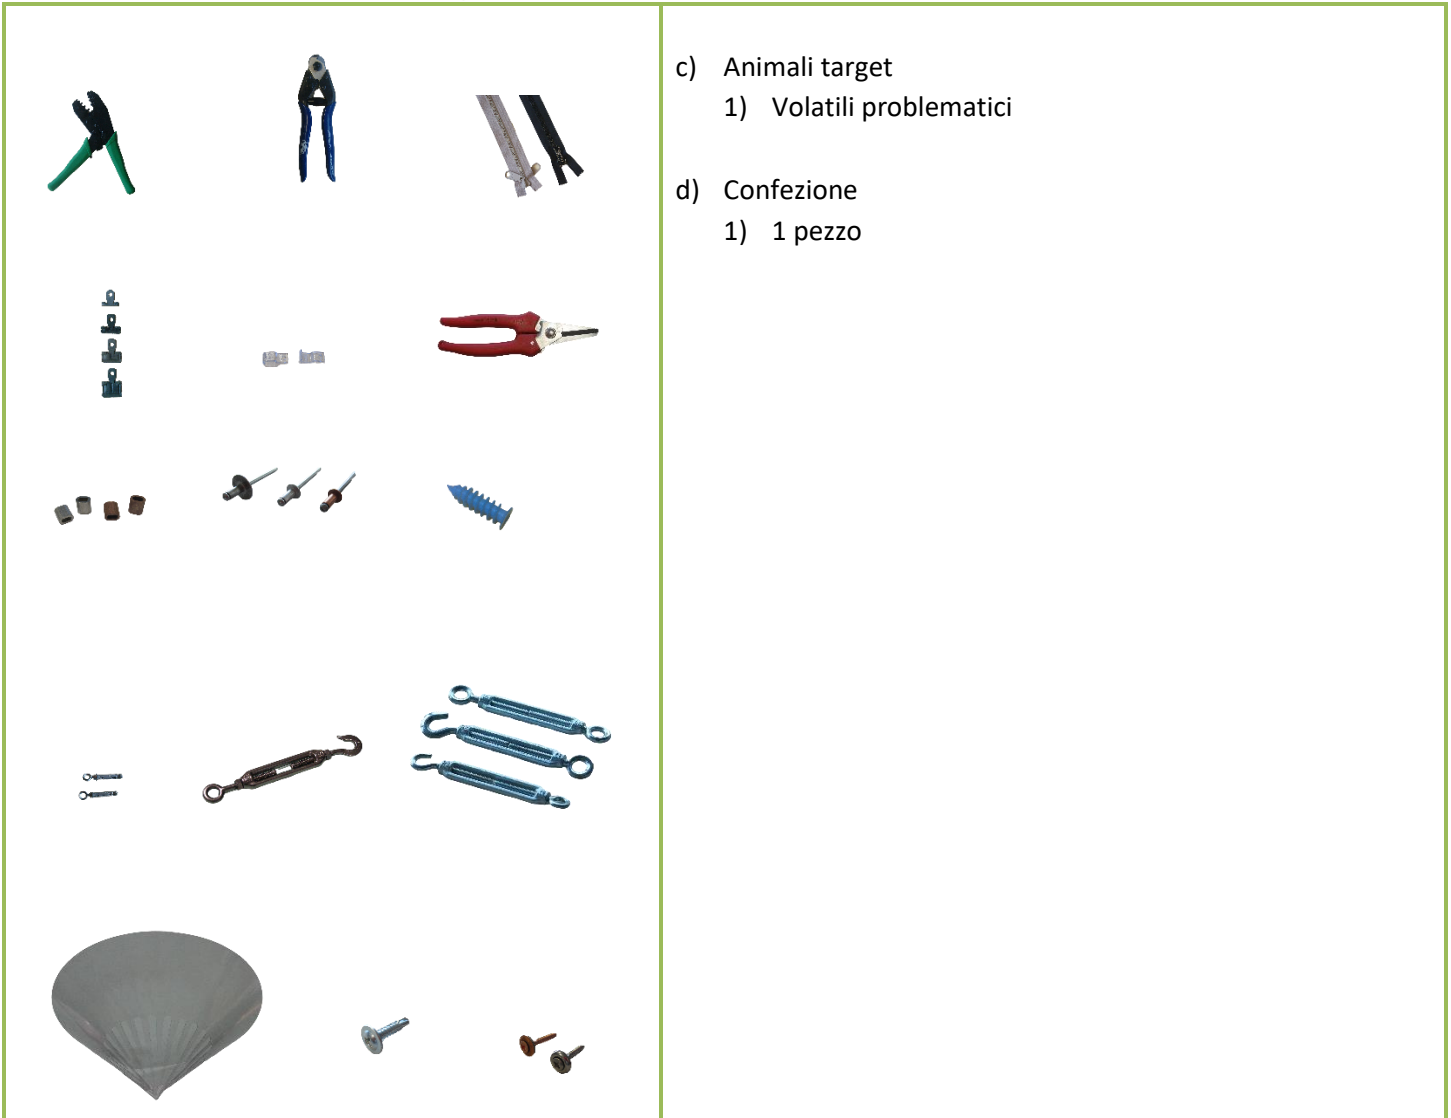

START PEST

PEST KOMPANY
for trained professional

ACCESSORI RETI
ANTIVOLATILI

Scheda Tecnica rev. 10/01/2022

SCHEDA TECNICA

Accessori Reti Antivolatili

ACCESSORI RETI ANTIVOLATILI

- a) Impiego
1) applicazione di reti antivolatili
- b) Caratteristiche
1) cerniere per aperture e manutenzioni reti, via di fuga, inserto chiusura rete, cavi acciaio inossidabile AISI 316, anellatrice, cesoia, forbice knipex, accessori vari.

Codici articolo	Articoli
MPRPM032N MPRPM032P	CERNIERE PER RETI NERA/PIETRA da 0,5/1/2 m - su misura
MPRPM032V	VIA DI FUGA
MPRPM032I	INSERTO CHIUSURA RETE x maglie50/19/28
MPRPM033	CAVO INOX / ZINCATO - dn 2/2,5mm
MPRPM034	MORSETTO INOX 3mm per cavo 2,5 mm
MPRPM035	RICCIOLO PASSACAVO
MPRPM036	CRIMPATRICE PER MANICOTTI - per manicotti da 1 a 2 mm
MPRPM037	MANICOTTI RAME/ALLUMINIO - per cavi da 2/2,5 mm
MPRPM038I MPRPM038Z	TENDITORI INOX / ZINCATO OCCHIO/OCCHIO OCCHIO/GANCIO M4Ø4 mm-M5Ø 5mm-M6Ø 6 mm
MPRPM039A	ANELLATRICE MANUALE
MPRPM039C	CESOIA PROFESSIONALE
MPRPM039F	FORBICE KNIPEX PER TAGLIO RETE POLIETILENE
MPRPM040	ANELLI INOX-ZINCATI-ALLUMINIO-fermarete
MPRPM041T MPRPM041V	TASSELLI TAM/INOX/NYLON/A BATTERE/CON OCCHIOLO
MPRPM041C	VITI A OCCHIOLO/INOX/RICURVE/AUTOFILETTANTI/AUTOPERFORANTI
MPRPM041R	CLIPS ZINCATE RIVETTI RAME/TESTA DI MORO

PEST KOMPANY
for trained professional

c) Animali target
1) Volatili problematici

d) Confezione
1) 1 pezzo

AVVERTENZE: il prodotto oggetto della presente scheda tecnica può essere oggetto di modifica nel tempo per cui le immagini inserite sono da ritenersi a scopo illustrativo e non rappresentative del medesimo.